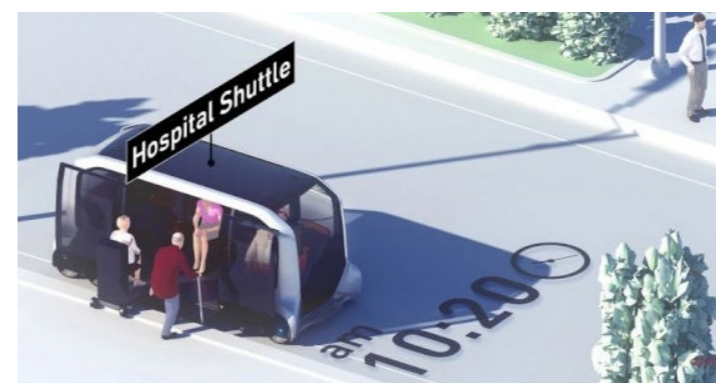

2020年、オリンピック・パラリンピックの年が始まりました。いかがお過ごしですか？
3月26日東京オリンピックの聖火リレーが福島県からスタートします。

聖火リレー トーチは上から見ると、桜の花びらとなり、色は桜ゴールドです。
素材は東日本大震災で建てられた仮設住宅のアルミサッシの廃材を再利用。
新幹線の車両製造の技術により「つなぎめのないひとつなぎのトーチ」が特徴です。
東京オリンピック・パラリンピック もうすぐですね。

「Woven City」 トヨタが発表した未来の都市の実証都市

丸喜(齋藤組)を感じる未来。たどり着きたい未来を考える。

この「Woven City」は2020年1月6日、現地時間13時にラスベガスのCES会場で発表されたトヨタの未来都市のプロジェクトです。
2年前のCESの会場では「イーパレット」(車両)を発表し、
今年、[Woven City](街)を発表しました。

「コネクティッド、自動運転、シェアリング、電動化、」
「Connectivity, Autonomy, Shared Mobility, Electrification,」
すなわち「CASE」と呼ばれる技術やサービスによる未来づくり。
それに加えて、人口知能、ヒューマンモビリティ、ロボット、材料技術、
そして持続可能なエネルギーの未来を追求。
それを閉鎖した富士山のふもとにある工場(元東富士工場)跡地で
「リアルな街を作ってみたら良いんじゃないのか？」
から始まったプロジェクトです。

日本の東富士にある175エーカーの土地に未来の実証都市を作る。
人々が実際に住んで、働いて、遊んで、生活を送りながらあらゆる技術を
安全に実証する街。

ゼロから「コミュニティ」つまり「街」を作る非常にユニークな取組です。
持続可能な未来のインフラを作り上げることができる。
それが「Woven City」です。

網の目のように道が織り込まれ合う街の姿から、
この街を「Woven City」(ウーブン・シティ)と名付けられています。

初期は、トヨタの従業員やプロジェクトの関係者をはじめ、2000名程度の
住民が暮らすことを想定。
街の建物は主にカーボンニュートラルな木材で作られ、
屋根には太陽光発電パネルを設置するなど、
環境との調和やサステナビリティを前提とした街作りとなっています。

e-Palette (イーパレット)
低速自動運転EV 東京2020オリンピック・パラリンピック仕様
乗員は20名(オペレーター1名含む)
車いす利用時は車いす4名+立ち乗り7名

豊田自動織機からスタートしたトヨタが、自動車へのモデルチェンジ
に挑戦し、いま、車からモビリティカンパニー、さらに街づくりへ挑戦する。
タッグを組むのはビャルケ イングルスというデンマークの建築家です。
2年ほど前から注目していました。

トヨタでも課題に挙げているのが、「視点の変換」だと思っています。
固定概念にとらわれず、新しい発想がなければ、世の中の人から
必要とされない会社になってしまいます。
それを建築に落とし込み「驚き」、「楽しさ」、「人生の豊さ」を表現している
建築家がビャルケイングルスです。

建設業も同じだが、いままでと同じ建築に携わっていただけではなく、
新しい文化を創っていきける企業でなければならない。
そこに住む人のため、街全体、社会というおおきな視野で考え、
抱えている問題に挑み、チェンジしていく。
多様化した社会の中で、唯一変わらないのは、人が中心の未来。
データだけでなく、実際に歩く道、行きかう人。
ヒトとモノが豊かになる時代を、コミュニケーションをしながら、
見えていない現実に向き合い、見えていない現実を見ようとする努力をする。