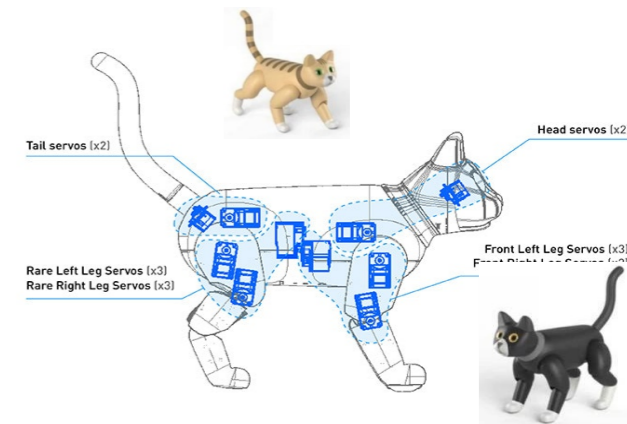

オープンソースでプログラムの変更も可能。目の色や表示、声等をカスタマイズできます。ボディを開けるとRaspberry Piを積んであり、プログラミングする人のためのオープンライブラリとしてMarsCat SDKが付属。
そのAPIを使用すればロボットの動きや機能を完全にコントロールできるので、プログラミングの学習教材としても○。
世界で一匹だけの、自分だけの猫をつくる事が可能です。